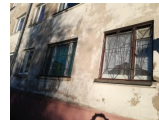

2-TOALINE KORTER: KOHTLA-JÄRVE LINN, JÄRVE LINNAOSA, OLEVI TN 16A-17 (36,2 M2; 1/4 KORRUS)

OKSJONI ANDMED ID:87017

Ümberhindamisel**oksjoni korraldaja:** Tatjana Afanasieva, kohtutäitur**otseviide:** <https://www.oksjonikeskus.ee/oksjon/view/?okid=87017>**Ametlikud** https://www.ametlikudteadaanded.ee/avalik/teadaanne?teate_number=2399562**Teadaanded:**