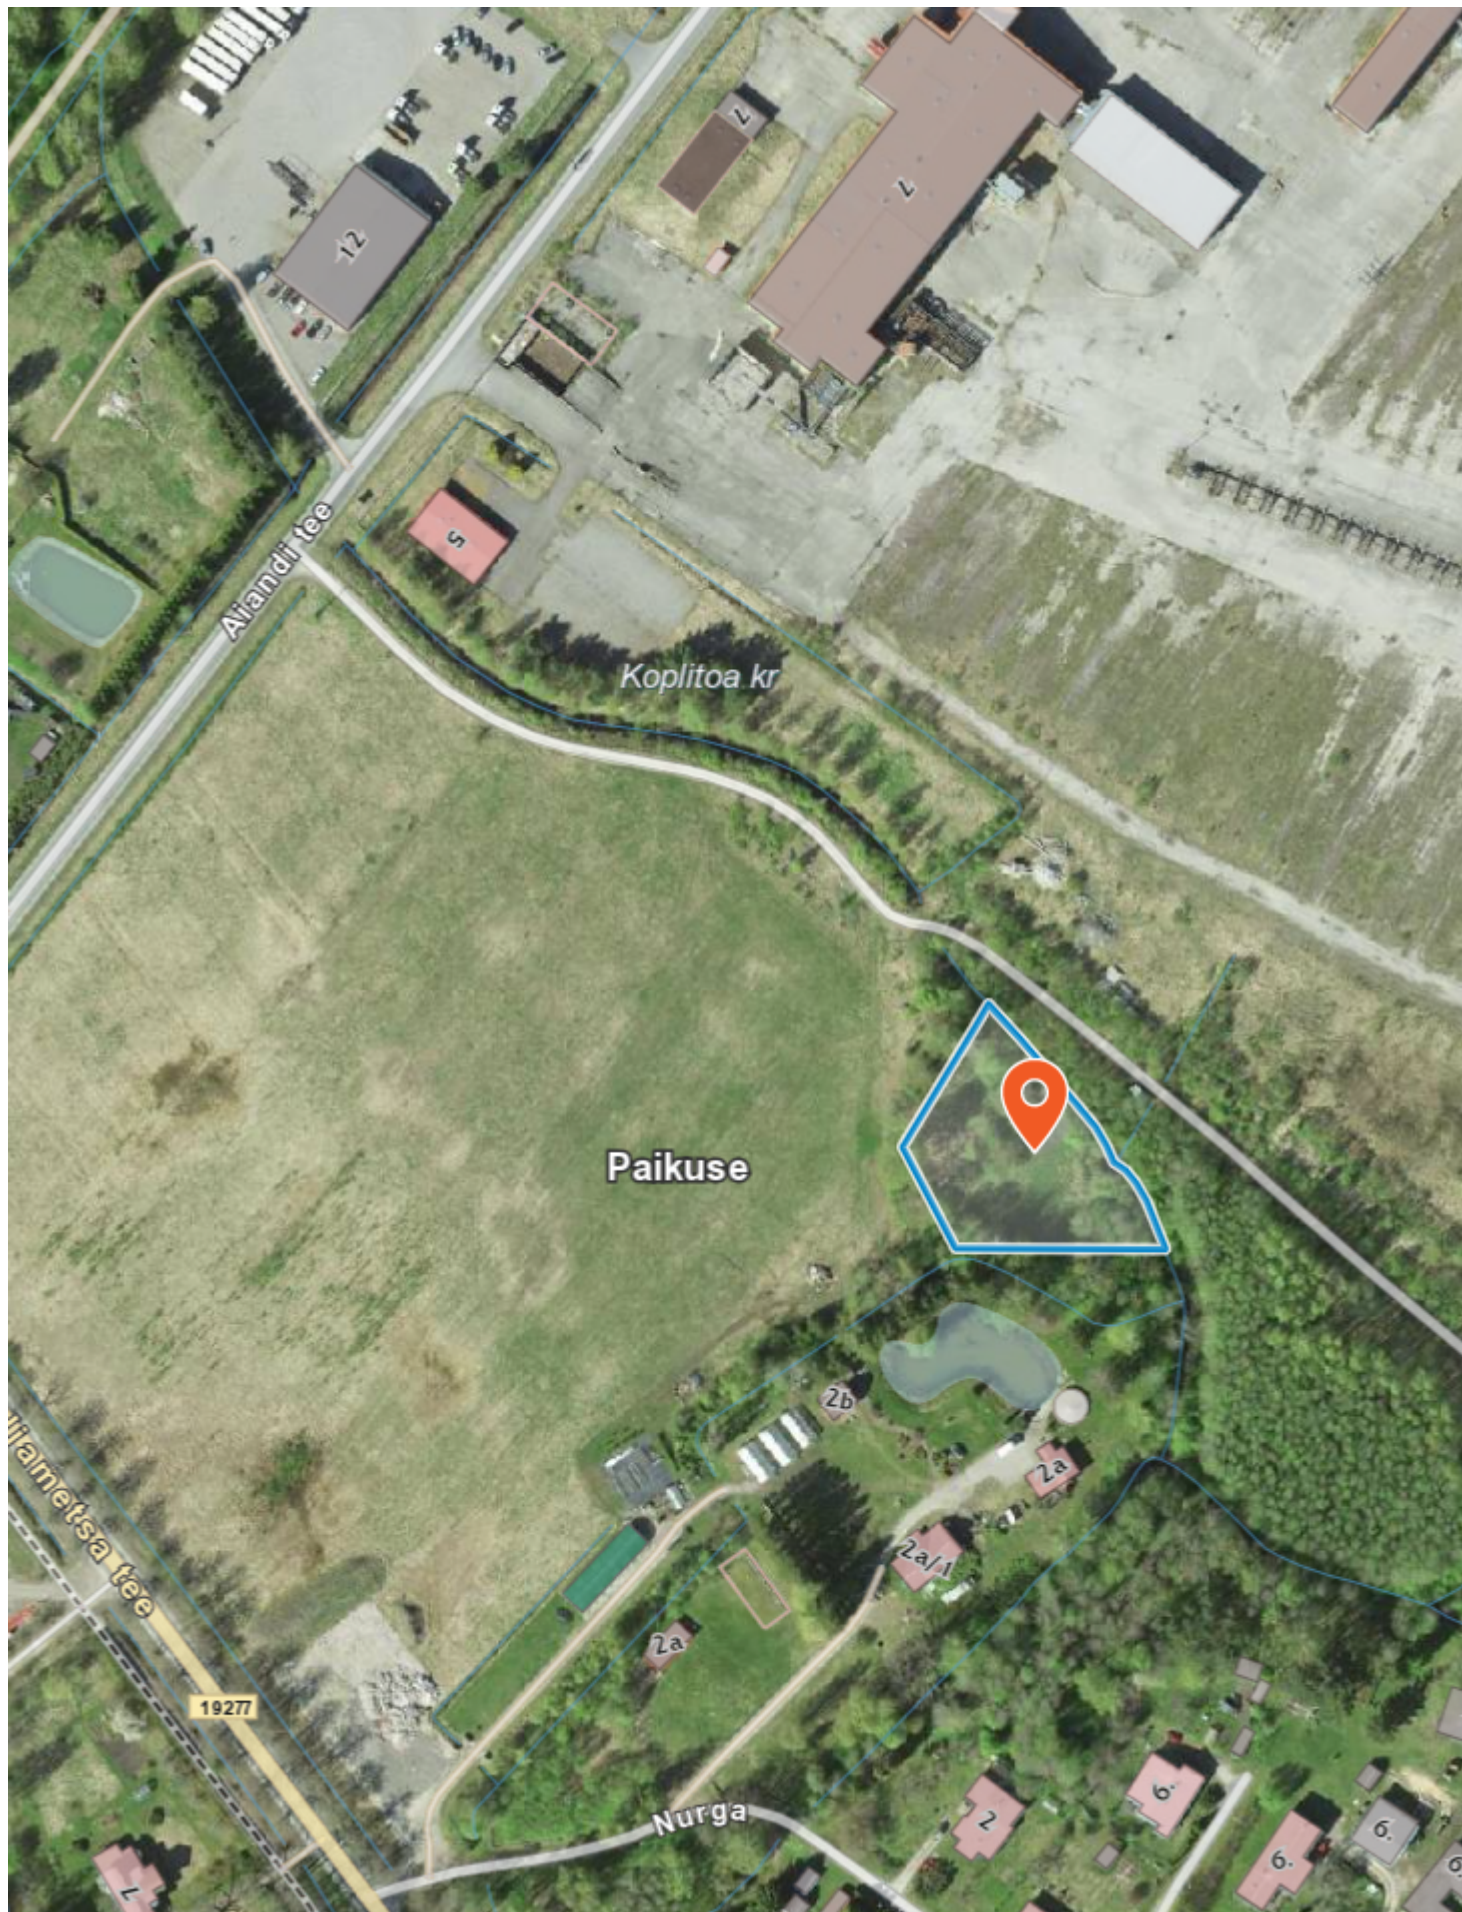

Luigenoka

Mõõtkava: 1:2000

X = 6470886, Y = 537125

X = 6470379, Y = 536738