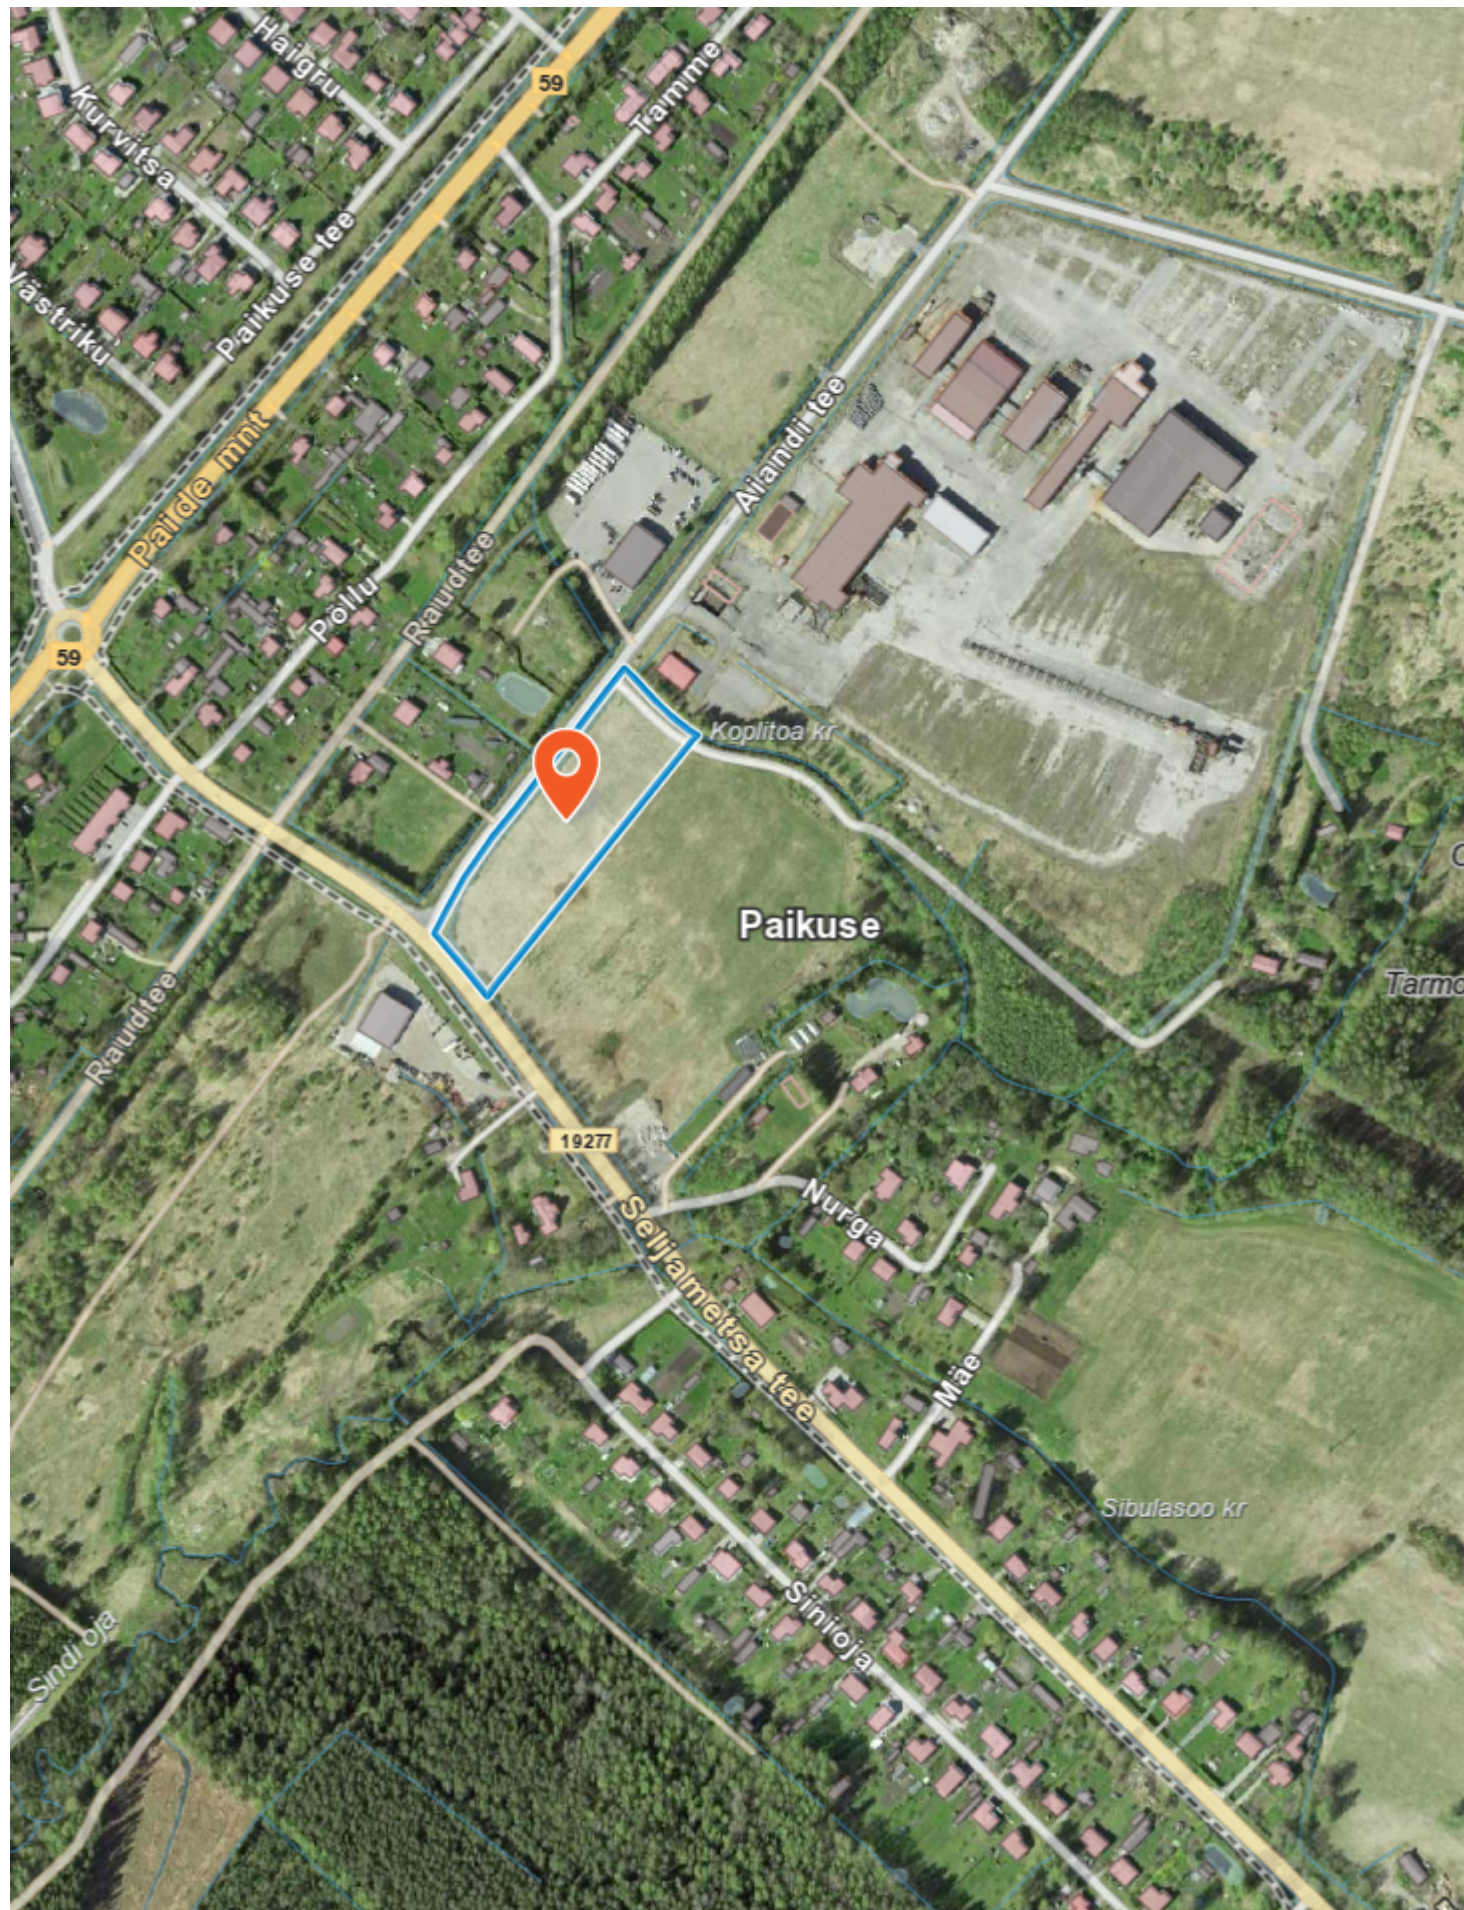

Aiandi tee 1

Mõõtkava: 1:5000

X = 6471186, Y = 537383

X = 6469920, Y = 536416