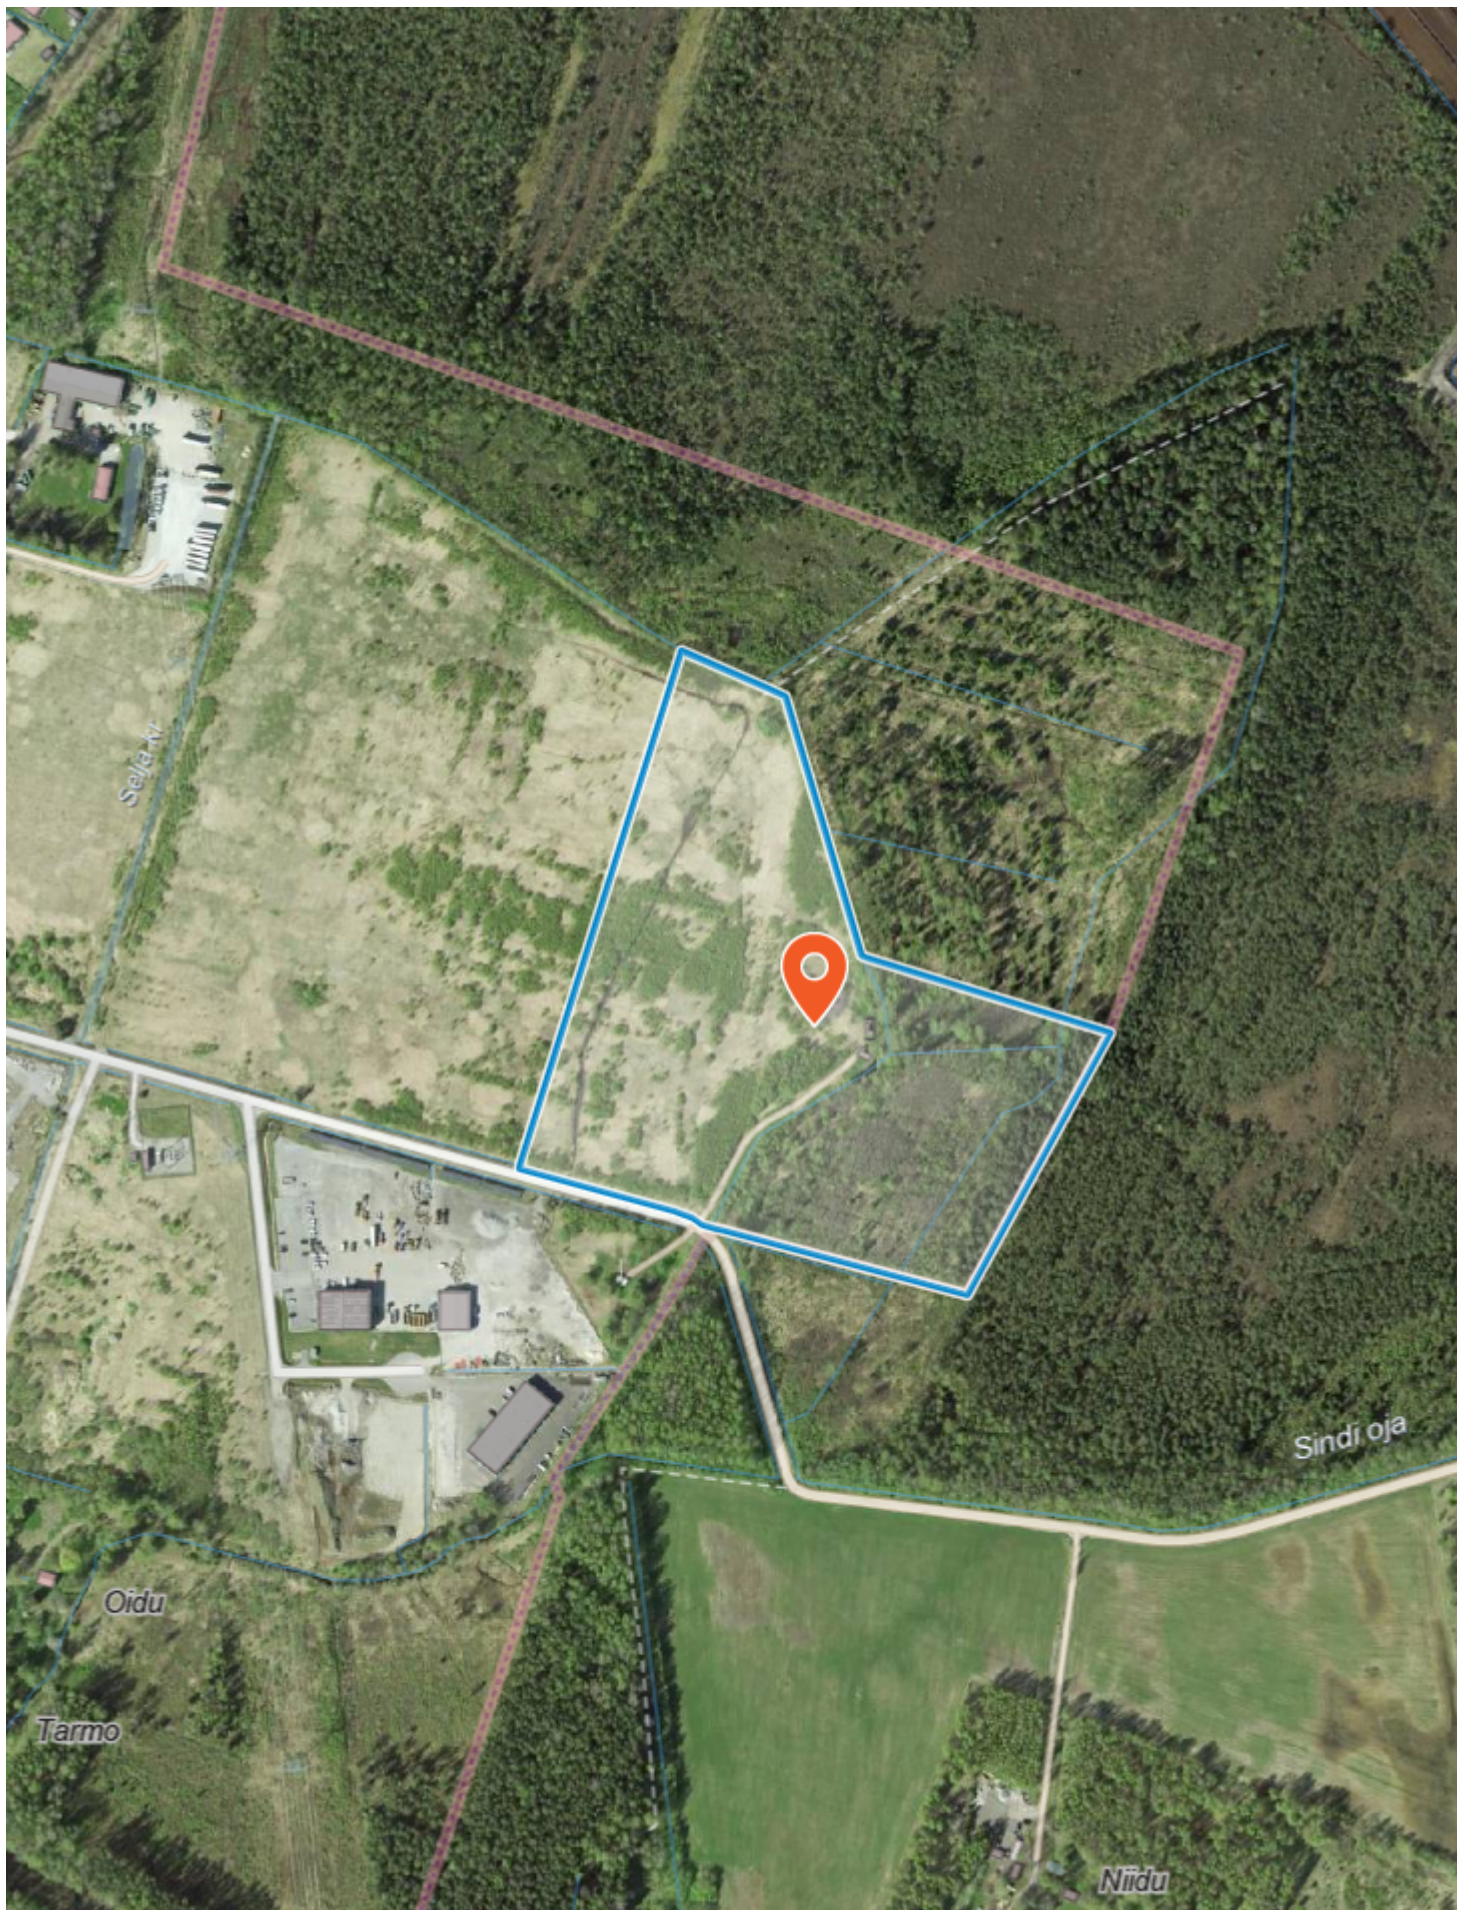

Nurmeotsa

Mõõtkava: 1:5000

X = 6471681, Y = 538274

X = 6470415, Y = 537306