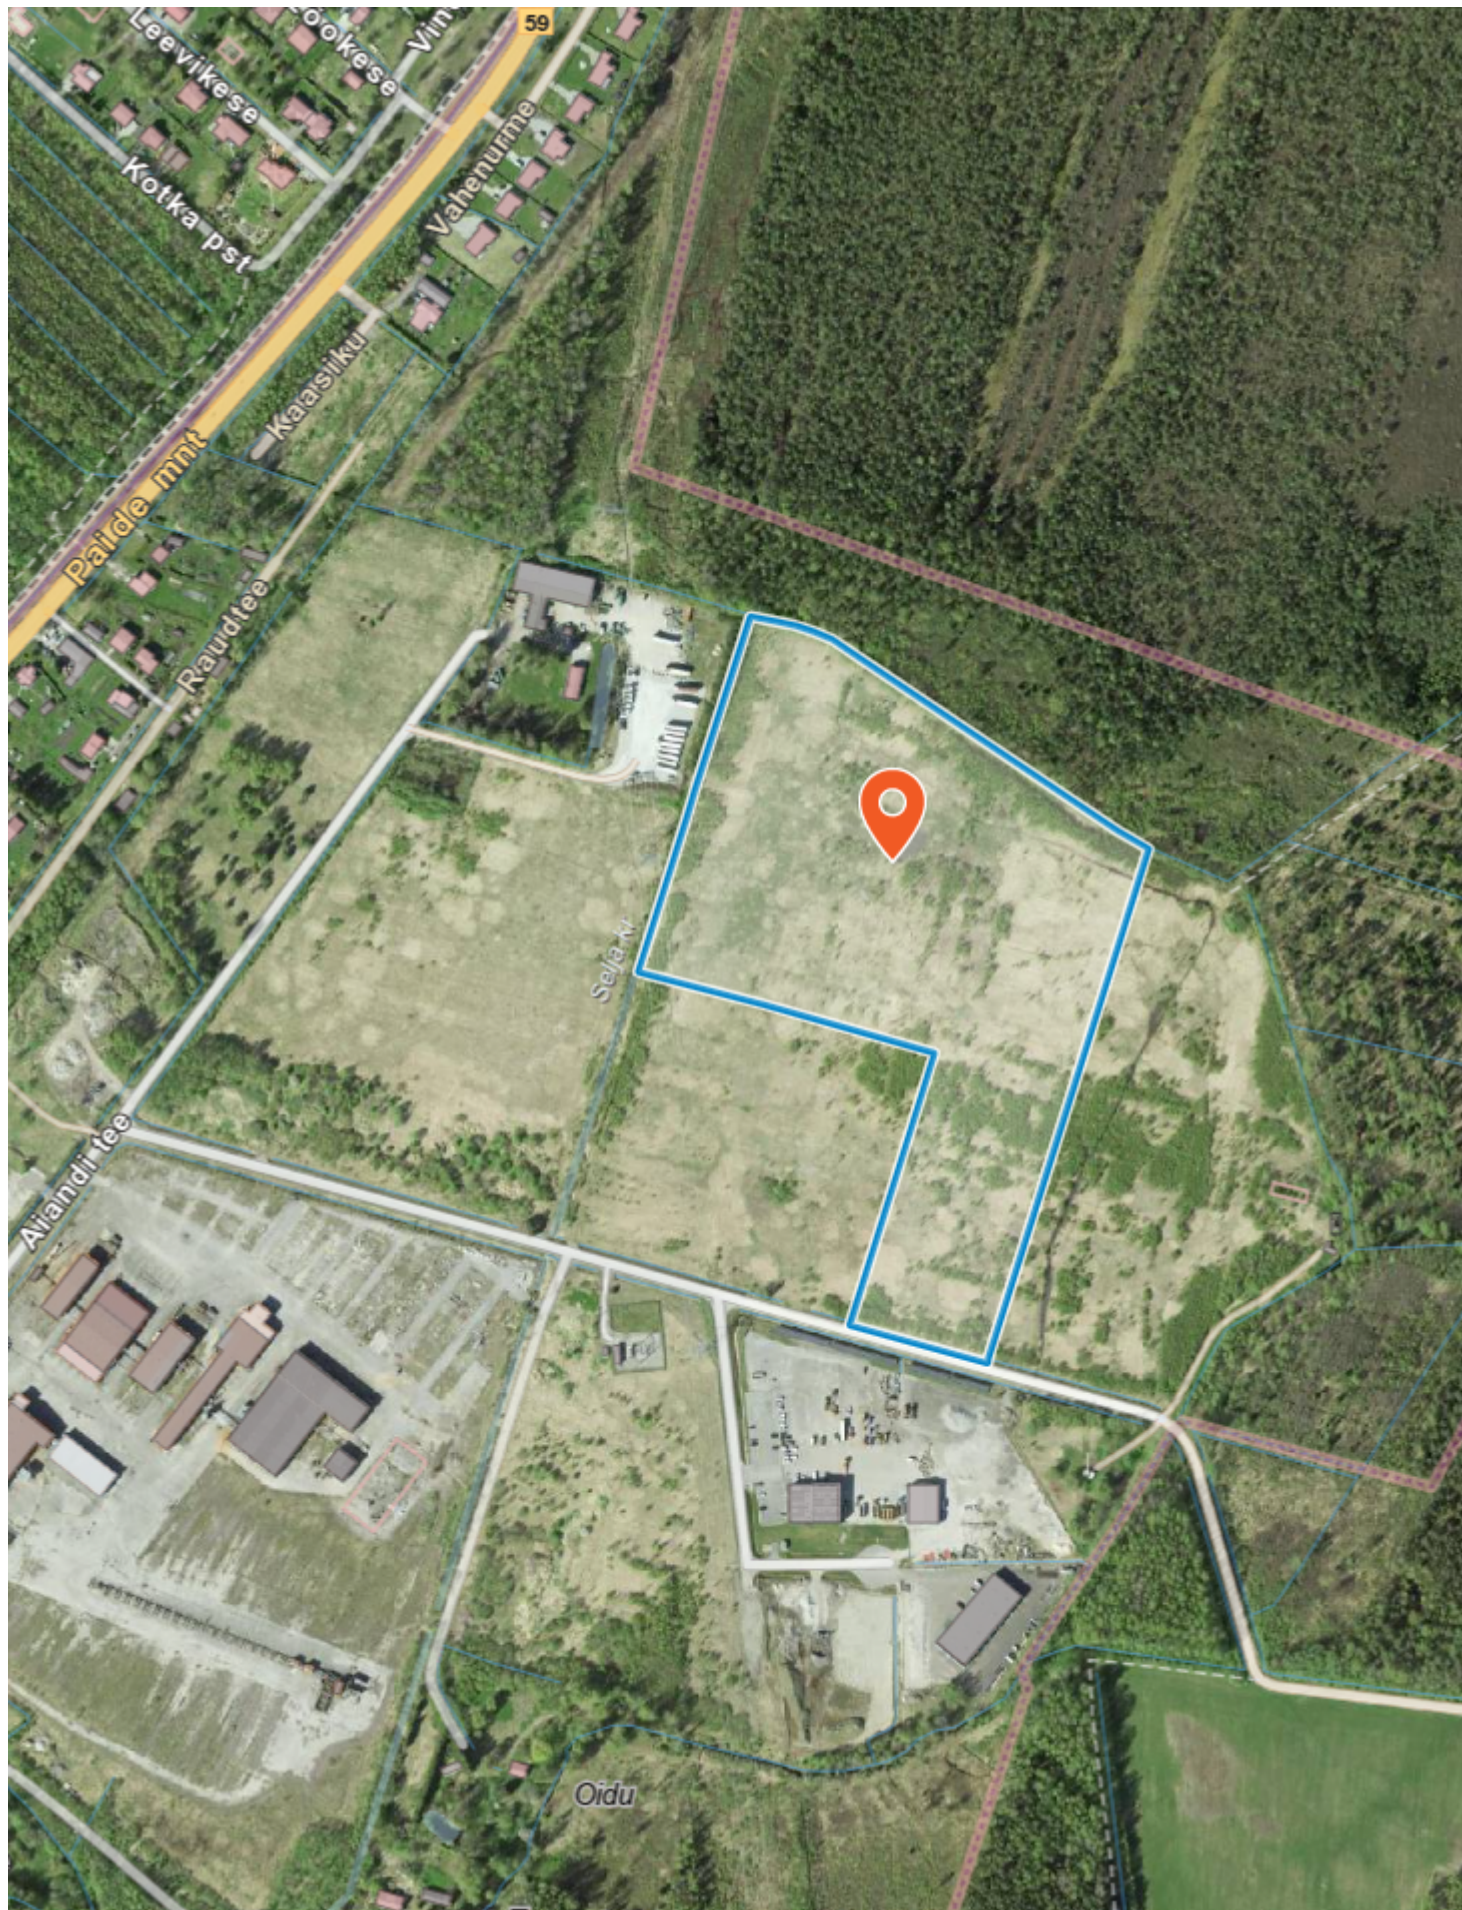

Nurmepõllu

Mõõtkava: 1:5040

X = 6471816, Y = 537968

X = 6470541, Y = 536992