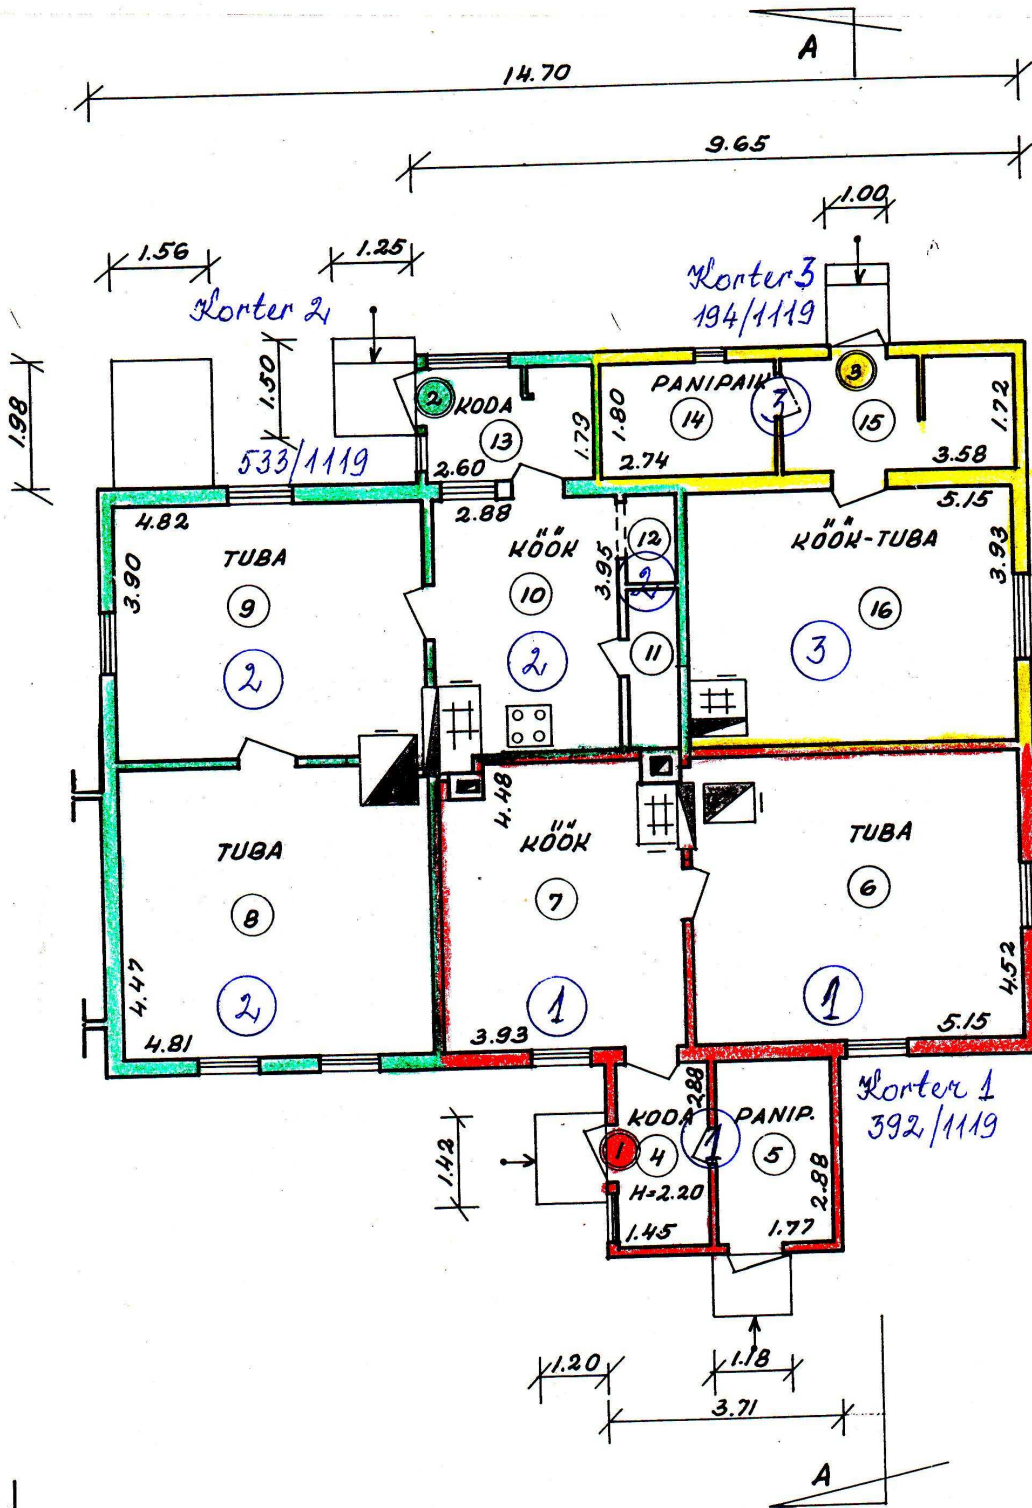

Kortereelanu, koha-aadress - Paistetu vald,
Suutsi küla, Ranna 1 PÕHIKORRUS

KOOPIA

LÖIGE A-A

RÕHTPALK, VÄLJAS LAUDV.
SEES PL. + TAPEET 26 CM

KOOPIA ÕIGE

Alus: Viljandi MA

Fond

Nimistu