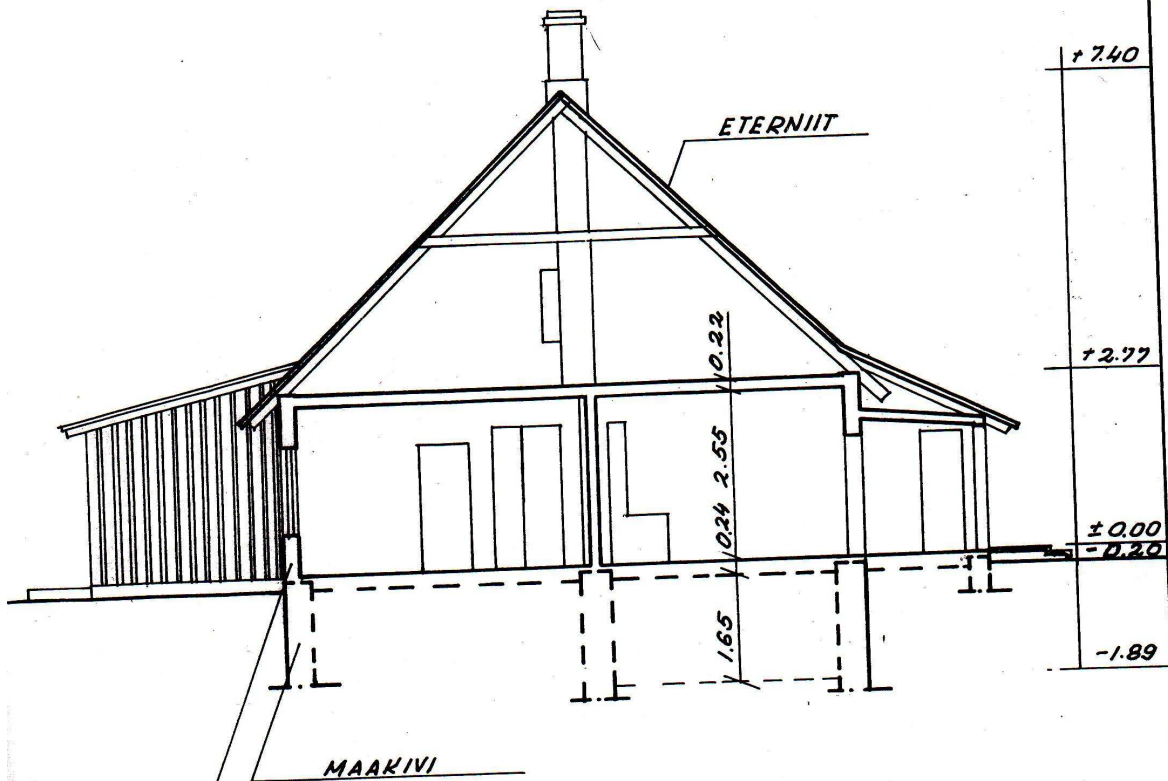

Kortereelanu, koha-aadress - Paistetu vald,
Suutsi küla, Ranna 1 PÕHIKORRUS

KOOPIA

LÖIGE A-A

RÕHTPALK, VÄLJAS LAUDV.
SEES PL. + TAPEET 26 CM

KOOPIA ÕIGE

Alus: Viljandi MA

Fond

Nimistu